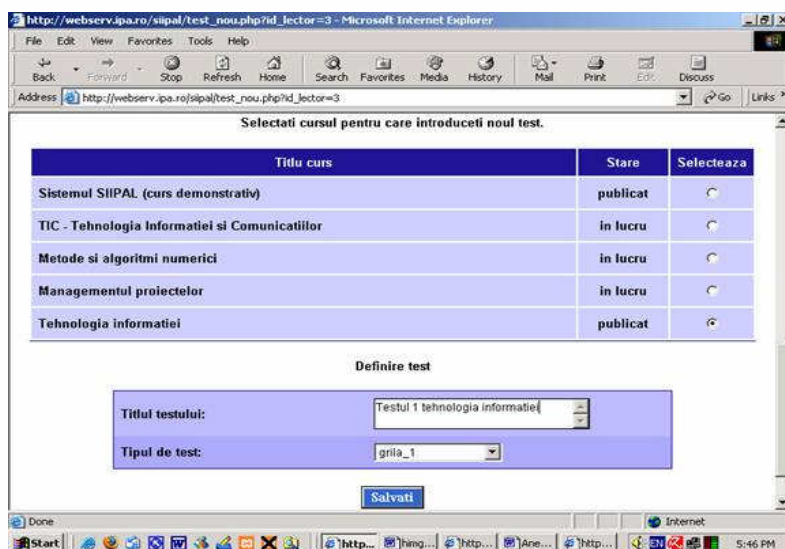

REFERINȚE

Primaria Municipiului Giurgiu

Contact: Marketing –SC IPA SA Bucharest
Tel:+40213180017 Fax:+40213161620
e-mail: sbaban@ipa.ro www.ipa.ro