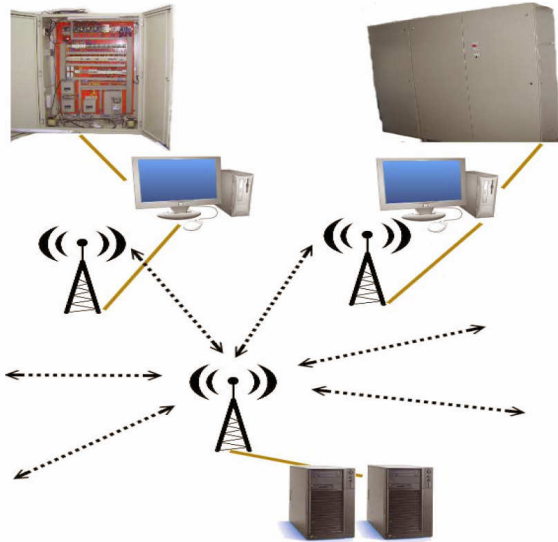

Societate comercială pentru cercetare, proiectare și producție de echipamente și instalații de automatizare

SISTEM INTEGRAT TIP SCADA DE MONITORIZARE ȘI CONTROL A INSTALAȚIILOR DIN STAȚIILE DE POMPARE APĂ POTABILĂ ȘI/CANALIZARE

CARACTERISTICI FUNCTIONALE

- Achiziții date - presiune, debit, nivel, stare pompe, poziții vane, stare echipamente, utilaje
- Comanda pompelor prin invertoare și/sau softstartere
- Monitorizarea și controlul în timp real al procesului, memorarea locală a datelor
- Avertizare în cazul ieșirii din plajele de lucru, alarmări, optice și acustice
- Interfața om-proces, stocare date pentru arhivare și determinarea evoluției în timp
- Engineering
- Transmisii date către dispecer central; redirectionare în cazul unui defect de comunicație
- Monitorizare la nivel dispecer central, gestiune baze de date
- Realizează trecerea pe sistemul de rezervă în cazul defectării sistemului de bază (activ);
- Transmite timpul de bază al întregului sistem SCADA (timp unic)
- Înregistrează în baze de date toate evenimentele și avariile apărute în sistemul SCADA.
- Asigură securitatea datelor vehiculate în sistemul SCADA.
- Analize, rapoarte

DOMENIU DE APLICARE

Sistemul asigură achiziția de la traductoare a mărimilor caracteristice funcționării instalațiilor tehnologice din stațiile de pompare, autodiagnoza, afișarea pe display, prelucrarea datelor achiziționate, transmiterea la nivelul dispecerului central, urmărirea funcționării stațiilor, elaborarea buletinelor de urmărire, bilanțuri stații și a situațiilor operative, transmiterea datelor către factorii de decizie.