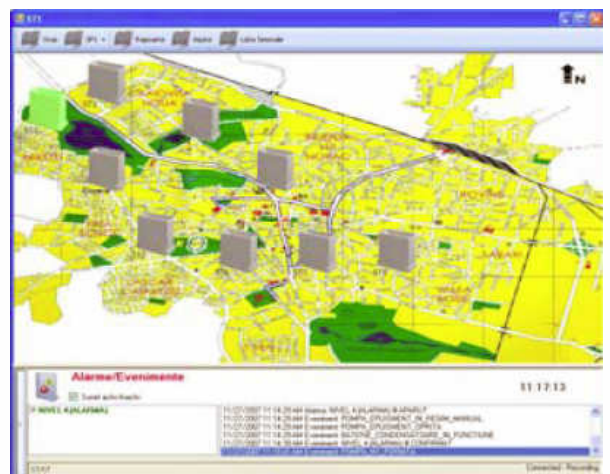

REFERINȚE

Sistemul pentru Regia de canalizare Craiova, Stația de pompare apă potabilă Simnic.

Contact: Marketing –SC IPA SA Bucharest
Tel:+40213180017 Fax:+40213161620
e-mail: sbaban@ipa.ro www.ipa.ro